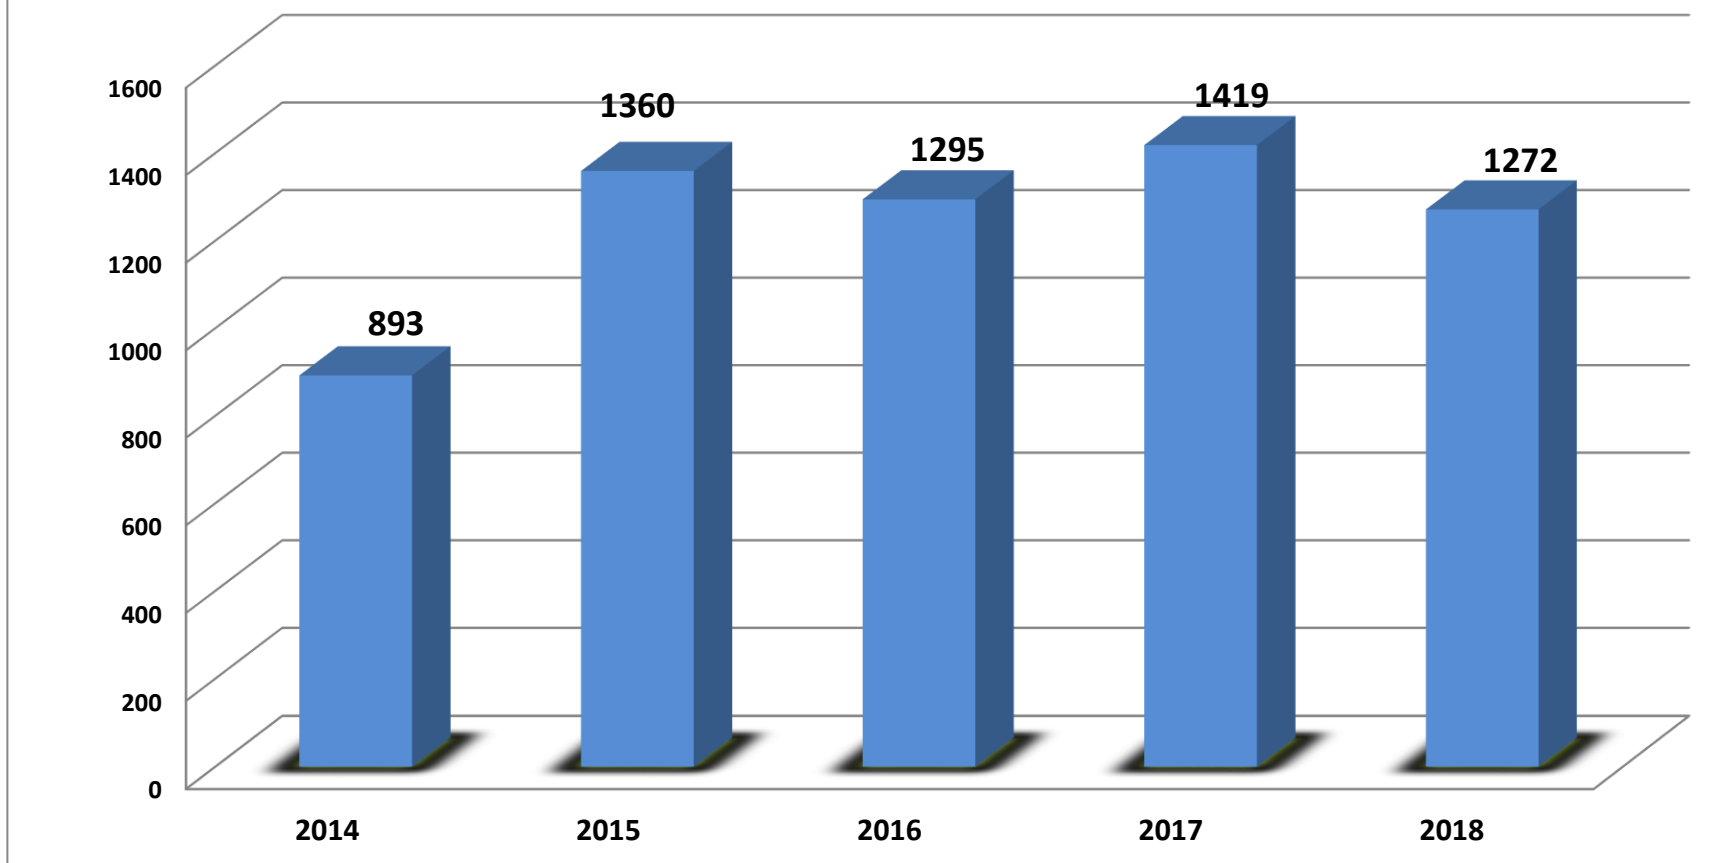

2014	2015	2016	2017	2018
893	1360	1295	1419	1272

Histórico de adesão do corpo docente da Univás nas Autoavaliações Institucionais

Fonte: Questionário das Autoavaliações da Comissão Própria de Avaliação - CPA