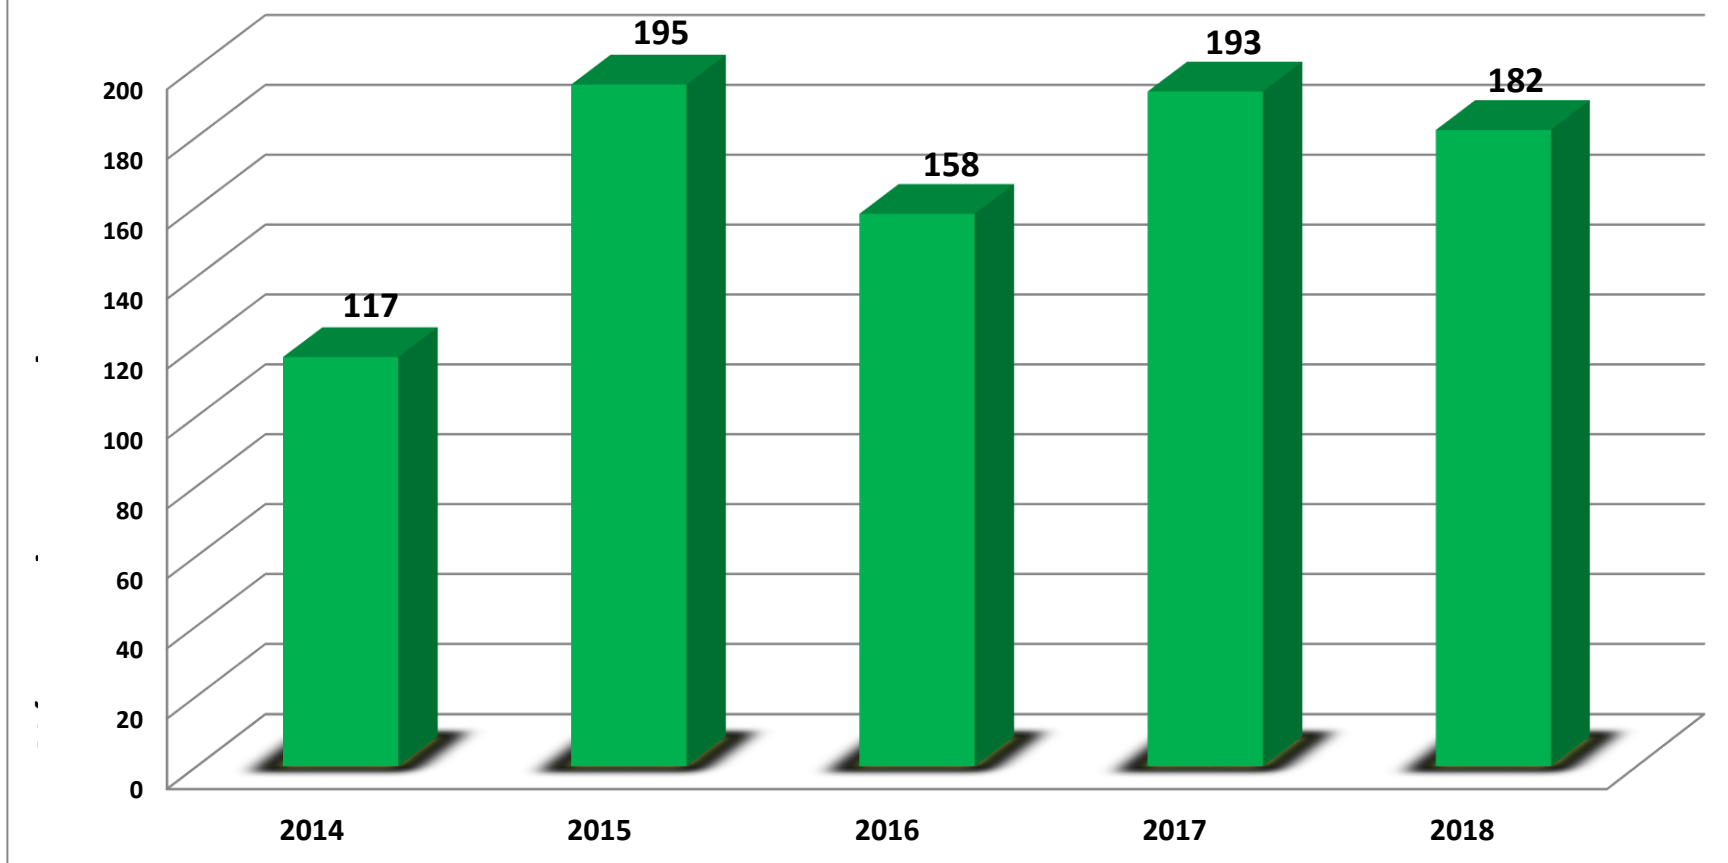

2014	2015	2016	2017	2018
117	195	158	193	182

Histórico de adesão do corpo docente da Univás nas Autoavaliações Institucionais

Fonte: Questionário das Autoavaliações da Comissão Própria de Avaliação - CPA